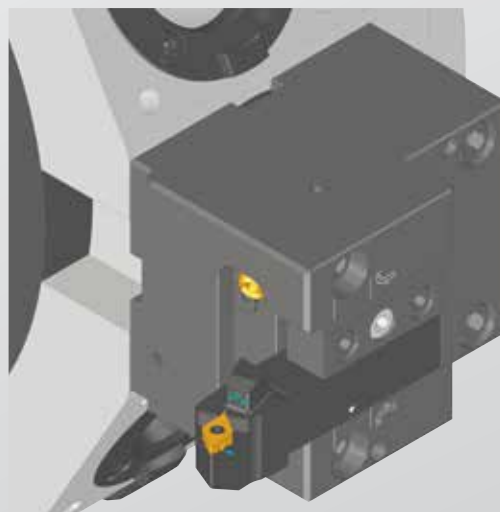

Резцедержатели

С системой внутренней подачи СОЖ под высоким давлением для увеличения стойкости инструмента и высокой производительности

Резцедержатели с системой внутренней

Для торцевого крепления

Для крепления на призматической револьверной голове

подачи СОЖ под высоким давлением

Примеры различных креплений

VDI крепление

VDI резцедержатель для торцевой револьверной головы

VDI резцедержатель для призматической револьверной головы

Болтовое крепление

Радиальное крепление резца