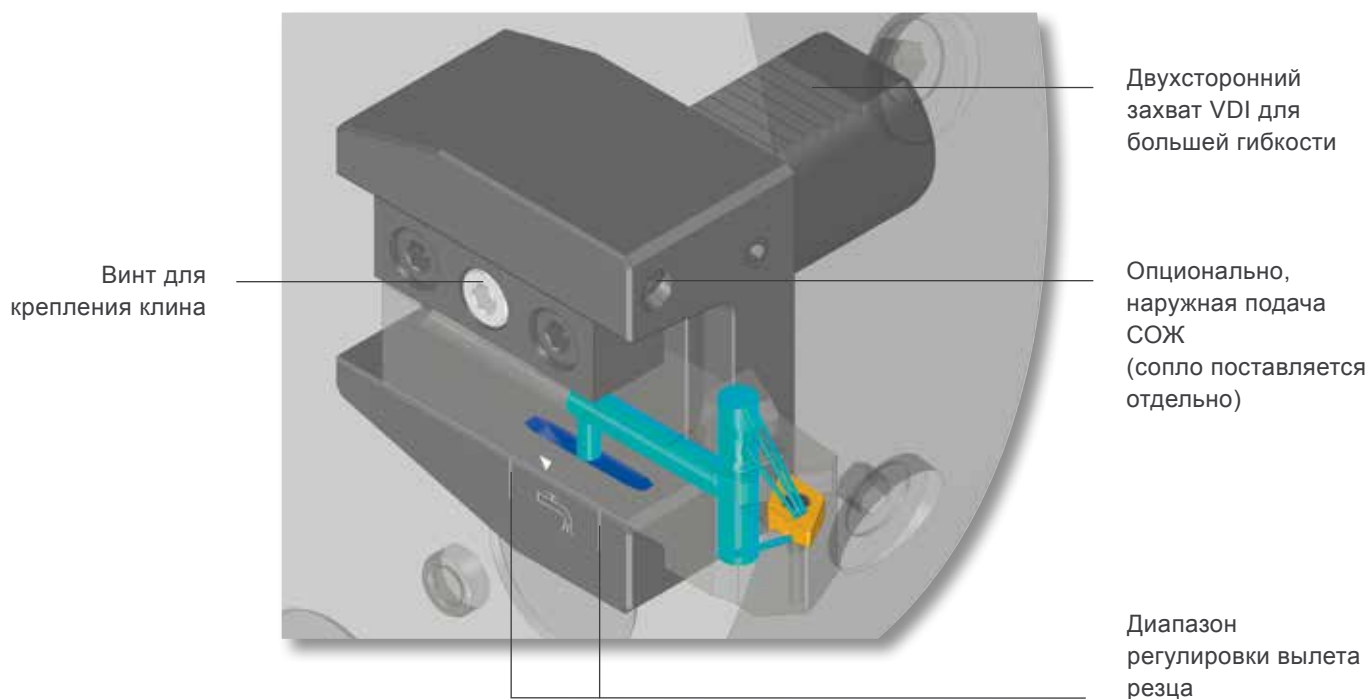

Резцедержатели

С системой внутренней подачи СОЖ под высоким давлением для увеличения стойкости инструмента и высокой производительности

Резцедержатели с системой внутренней

Для торцевого крепления

Для крепления на призматической револьверной голове

подачи СОЖ под высоким давлением

Примеры различных креплений

VDI крепление

VDI резцедержатель для торцевой револьверной головы

VDI резцедержатель для призматической револьверной головы

Болтовое крепление

Радиальное крепление резца