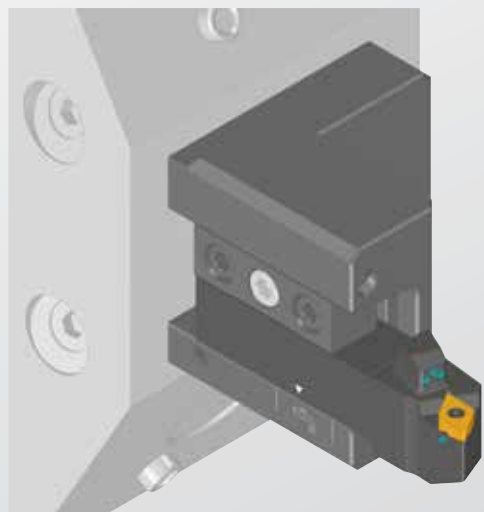

Резцедержатели

С системой внутренней подачи СОЖ под высоким давлением для увеличения стойкости инструмента и высокой производительности

Резцедержатели с системой внутренней

Для торцевого крепления

Для крепления на призматической револьверной голове

подачи СОЖ под высоким давлением

Примеры различных креплений

VDI крепление

VDI резцедержатель для торцевой револьверной головы

VDI резцедержатель для призматической револьверной головы

Болтовое крепление

Радиальное крепление резца