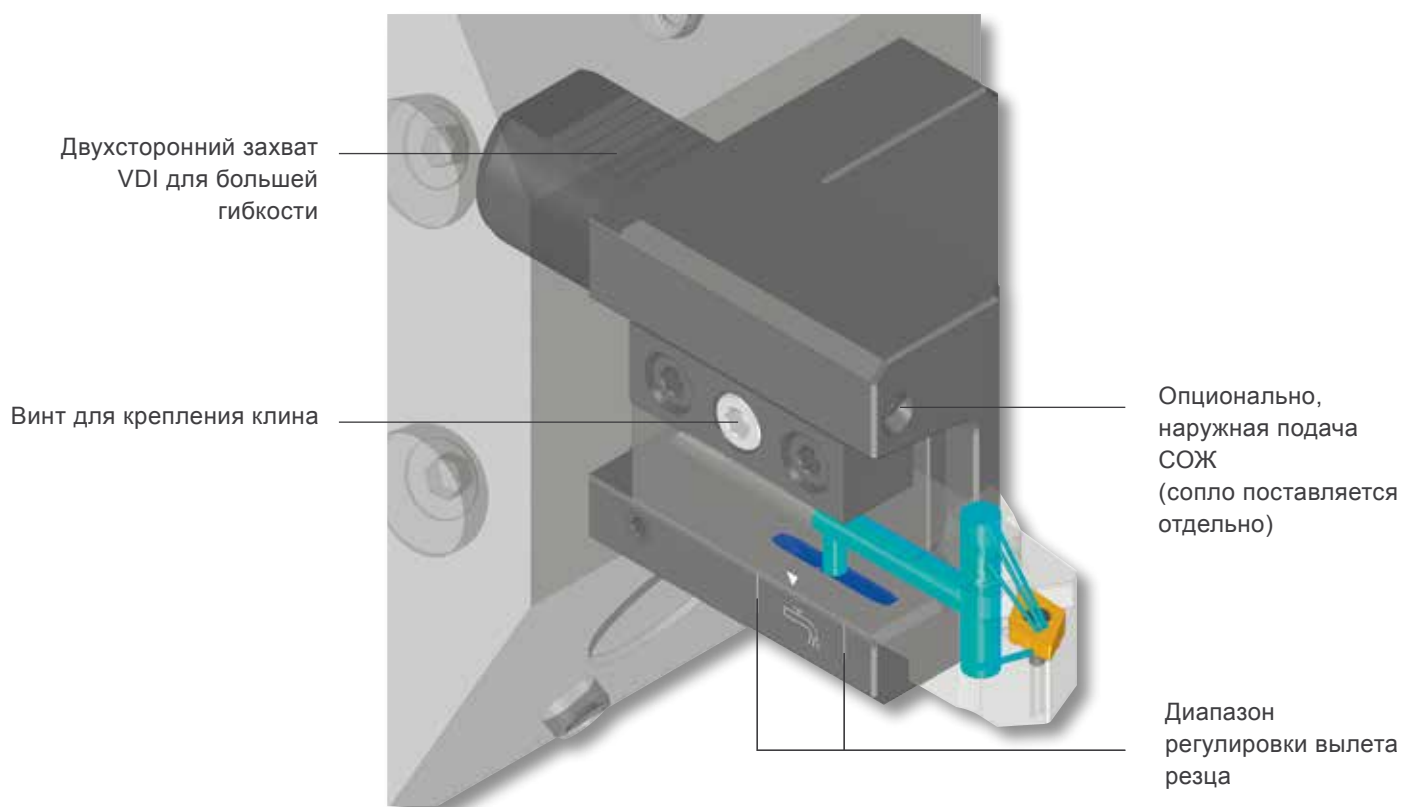

Резцедержатели

С системой внутренней подачи СОЖ под высоким давлением для увеличения стойкости инструмента и высокой производительности

Резцедержатели с системой внутренней

Для торцевого крепления

Для крепления на призматической револьверной голове

подачи СОЖ под высоким давлением

Примеры различных креплений

VDI крепление

VDI резцедержатель для торцевой револьверной головы

VDI резцедержатель для призматической револьверной головы

Болтовое крепление

Радиальное крепление резца