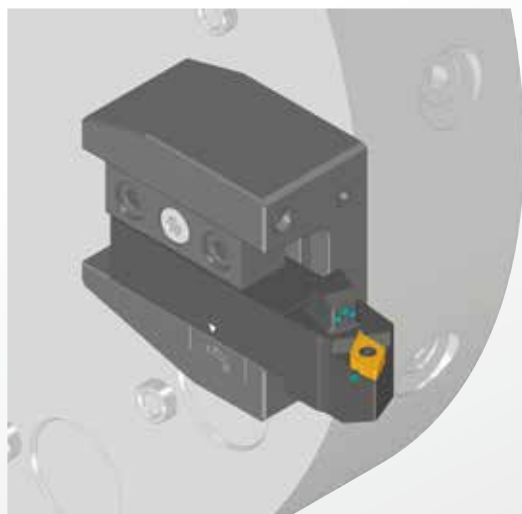

Резцедержатели

С системой внутренней подачи СОЖ под высоким давлением для увеличения стойкости инструмента и высокой производительности

Резцедержатели с системой внутренней

Для торцевого крепления

Для крепления на призматической револьверной голове

подачи СОЖ под высоким давлением

Примеры различных креплений

VDI крепление

VDI резцедержатель для торцевой револьверной головы

VDI резцедержатель для призматической револьверной головы

Болтовое крепление

Радиальное крепление резца