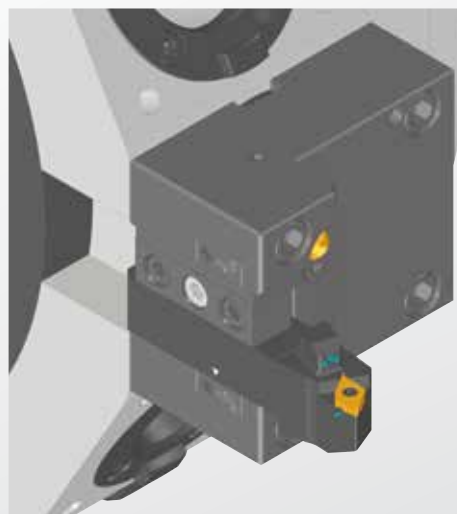

Резцедержатели

С системой внутренней подачи СОЖ под высоким давлением для увеличения стойкости инструмента и высокой производительности

Резцедержатели с системой внутренней

Для торцевого крепления

Для крепления на призматической револьверной голове

подачи СОЖ под высоким давлением

Примеры различных креплений

VDI крепление

VDI резцедержатель для торцевой револьверной головы

VDI резцедержатель для призматической револьверной головы

Болтовое крепление

Радиальное крепление резца