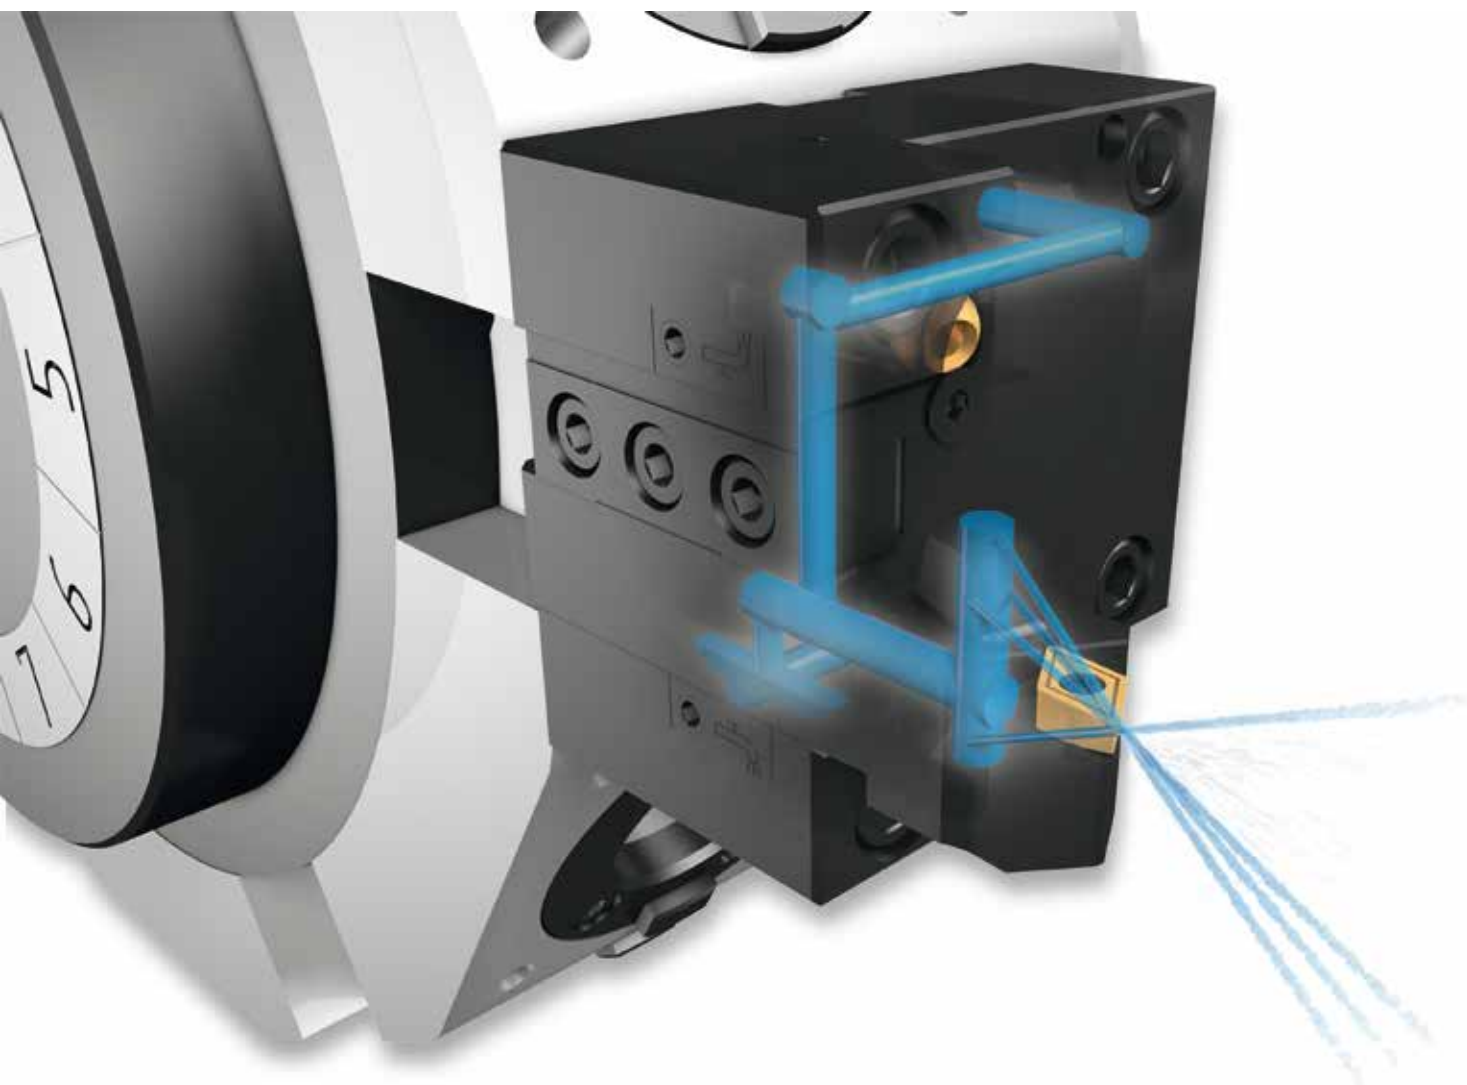

Резцедержатели

С системой внутренней подачи СОЖ под высоким давлением для увеличения стойкости инструмента и высокой производительности

Резцедержатели с системой внутренней

Для торцевого крепления

Для крепления на призматической револьверной голове

подачи СОЖ под высоким давлением

Примеры различных креплений

VDI крепление

VDI резцедержатель для торцевой револьверной головы

VDI резцедержатель для призматической револьверной головы

Болтовое крепление

Радиальное крепление резца